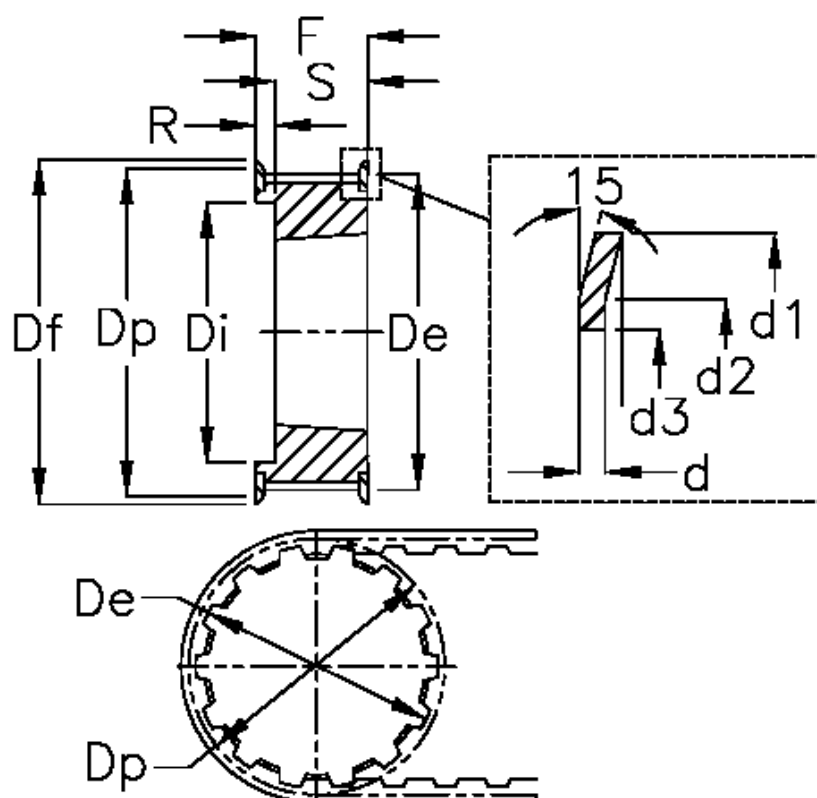

Varenummer: 604135028150
 Beskrivelse: Tandremskive for taperbøsning
 28 H 150 TL 1610

Mål

Bredde	= H 150	Di	= 90	Tandantal	= 28
d	= 1.5	Dp	= 113.19	Vægt	= 1.8
d1	= 120	F	= 45		
d2	= 112.5	Flangetype	= F38		
d3	= 99.5	For taperbøsning	= 1610		
De	= 111.82	Max boring	= 42		
Deling (tomme)	= 1/2	R	= 20		
Df	= 120	S	= 25		